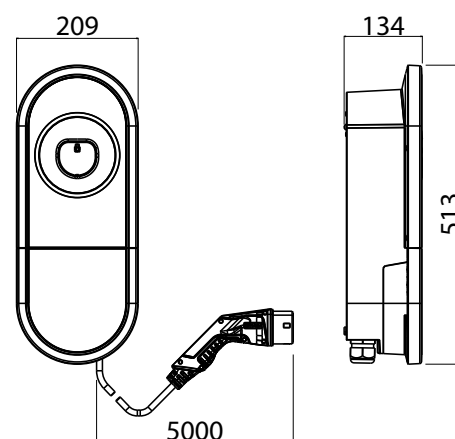

E-nummer	Typ	Beskrivning	Data-anslutning	3,6 kW	7,4 kW	RCBO
Ensto One Home						
24 801 05	EVH161-HC000	Ensto One Home 1 x 16 A typ 2-kabel IP54	nr	x		
24 801 06	EVH321-HC000	Ensto One Home 1 x 32 A typ 2-kabel IP54	nr		x	
24 801 07	EVH161-HCR00	Ensto One Home 1 x 16 A typ 2-kabel RCBO IP54	nr	x		x
24 801 08	EVH321-HCR00	Ensto One Home 1 x 32 A typ 2-kabel RCBO IP54	nr		x	x
Tillbehör						
24 801 70	EVTL55.00	One pelare för ø 60 mm, dubbelsidig				
24 801 71	EVTL57.00	One pelare fullängd för montering på mark/golv, ø 60 mm, dubbelsidig